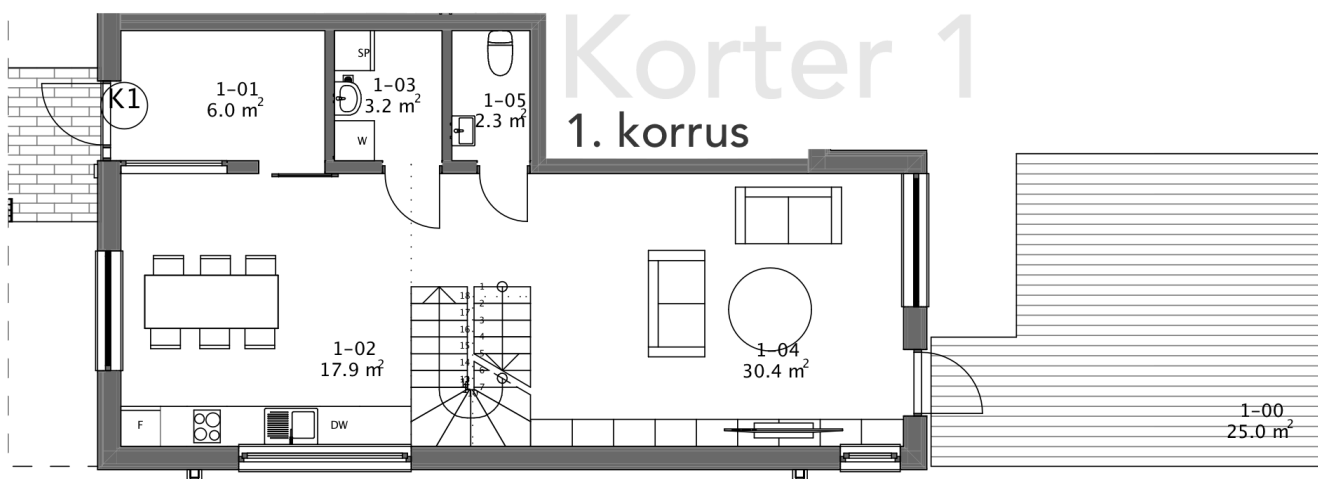

Tammelehe 2 / Korter 1

Korter	Üldpind	Toad	Terrass/Rõdu	Kogupind	Autokoht	Hind
1	125 m ²	4	31.4 m ²	156.6 m ²	2	232 800 €

Tammelehe 2 / Korter 1