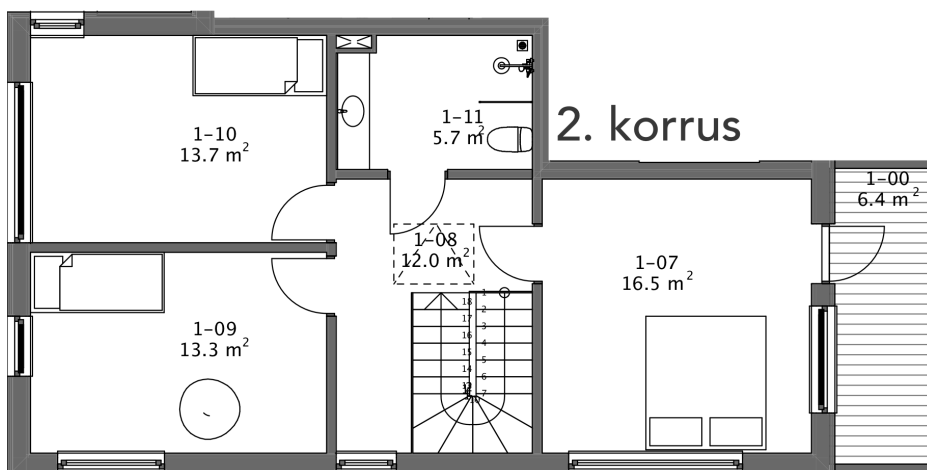

Tammelehe 2 / Korter 1

Korter	Üldpind	Toad	Terrass/Rõdu	Kogupind	Autokoht	Hind
1	125 m ²	4	31.4 m ²	156.6 m ²	2	232 800 €

Tammelehe 2 / Korter 1