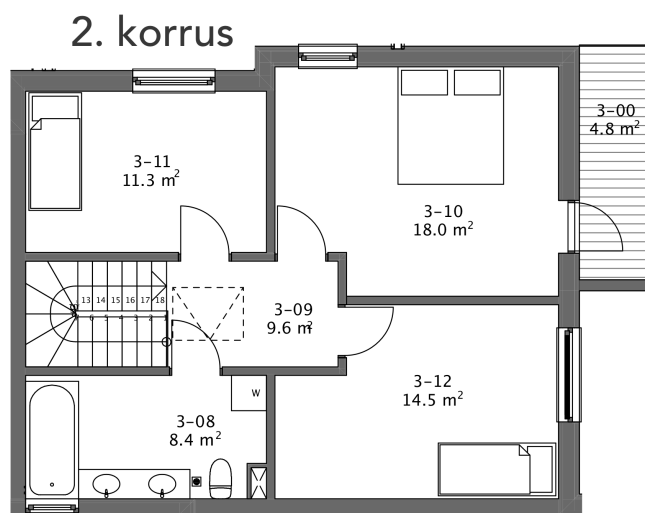

Tammelehe 2 / Korter 3

Korter	Üldpind	Toad	Terrass/Rõdu	Kogupind	Autokoht	Hind
3	129.9 m ²	4	27.4 m ²	157.3 m ²	2	240 800 €

Korter 3

Tammelehe 2 / Korter 3