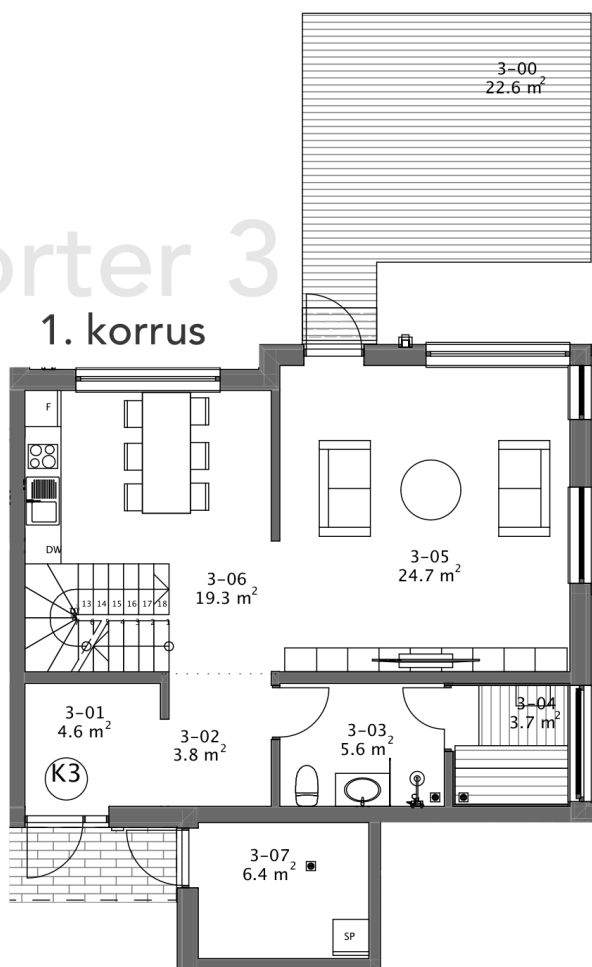

Tammelehe 2 / Korter 3

Korter	Üldpind	Toad	Terrass/Rõdu	Kogupind	Autokoht	Hind
3	129.9 m ²	4	27.4 m ²	157.3 m ²	2	240 800 €

Korter 3

Tammelehe 2 / Korter 3