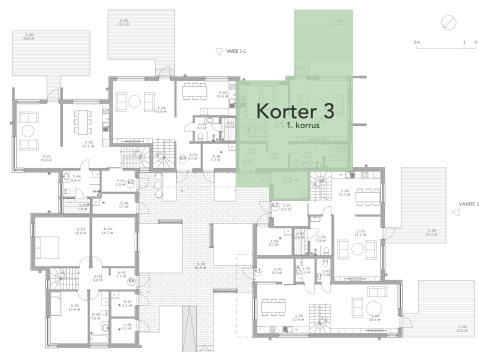

Tammelehe 2 / Korter 3

Korter	Üldpind	Toad	Terrass/Rõdu	Kogupind	Autokoht	Hind
3	129.9 m ²	4	27.4 m ²	157.3 m ²	2	240 800 €

Korter 3

Tammelehe 2 / Korter 3