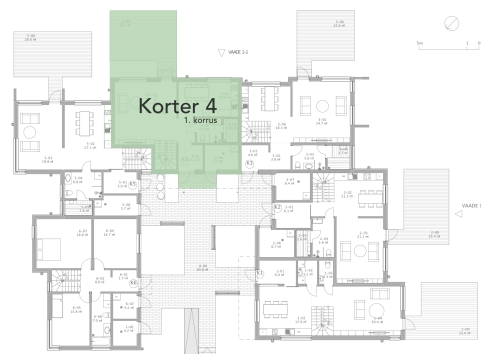

Tammelehe 2 / Korter 4

Korter	Üldpind	Toad	Terrass/Rõdu	Kogupind	Autokoht	Hind
4	126 m <sup>2</sup>	4	28.6 m <sup>2</sup>	154.6 m <sup>2</sup>	2	234 500 €

## Korter 4

1. korrus

2. korrus