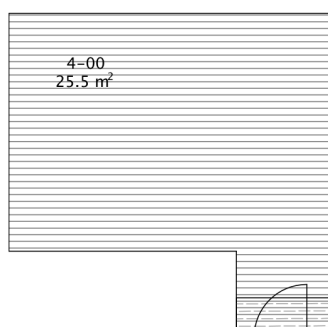

Tammelehe 2 / Korter 4

Korter	Üldpind	Toad	Terrass/Rõdu	Kogupind	Autokoht	Hind
4	126 m <sup>2</sup>	4	28.6 m <sup>2</sup>	154.6 m <sup>2</sup>	2	234 500 €