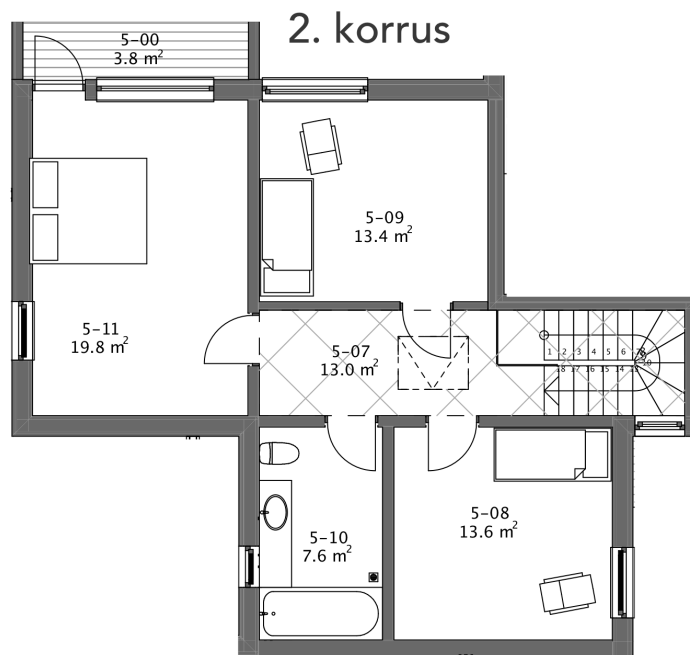

Tammelehe 2 / Korter 5

Korter	Üldpind	Toad	Terrass/Rõdu	Kogupind	Autokoht	Hind
5	134.6 m <sup>2</sup>	4	30.4 m <sup>2</sup>	160 m <sup>2</sup>	2	249 800 €

Tammelehe 2 / Korter 5