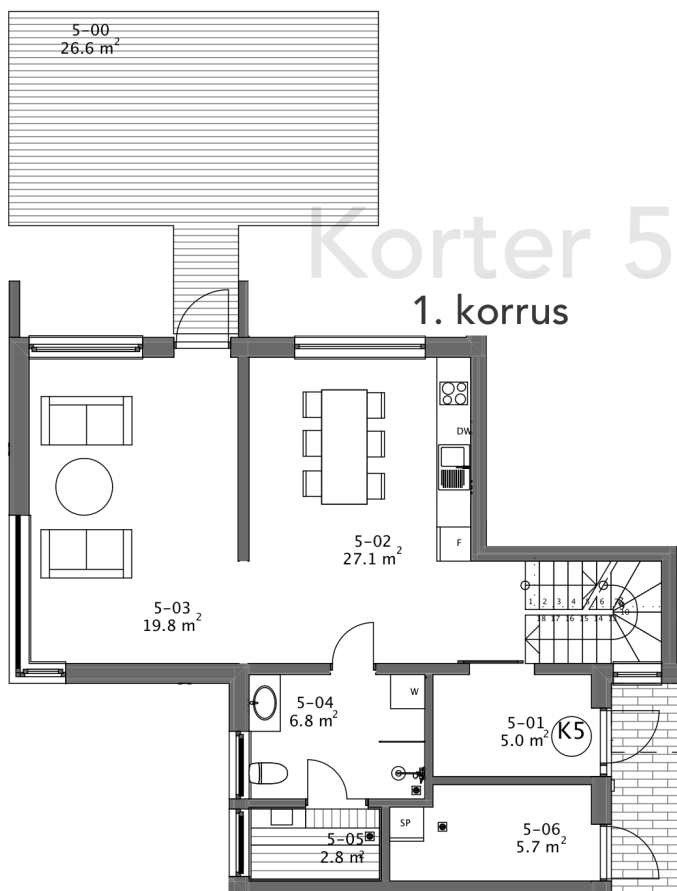

Tammelehe 2 / Korter 5

Korter	Üldpind	Toad	Terrass/Rõdu	Kogupind	Autokoht	Hind
5	134.6 m <sup>2</sup>	4	30.4 m <sup>2</sup>	160 m <sup>2</sup>	2	249 800 €

Tammelehe 2 / Korter 5