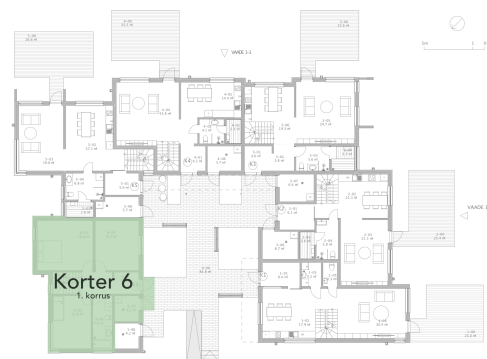

Tammelehe 2 / Korter 6

Korter	Üldpind	Toad	Terrass/Rõdu	Kogupind	Autokoht	Hind
6	122.6 m ²	4	29.5 m ²	152.1 m ²	2	231 500 €

Korter 6

1. korrus

2. korrus