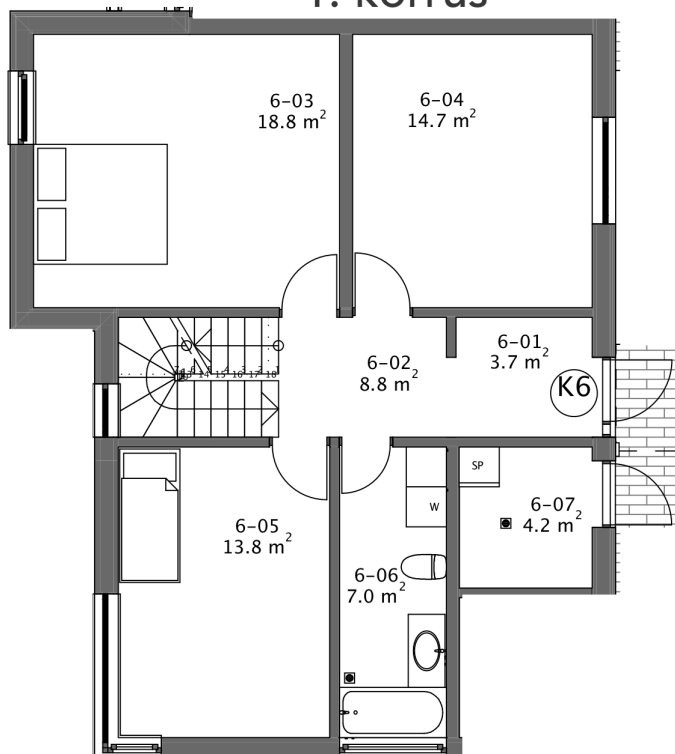

Tammelehe 2 / Korter 6

Korter	Üldpind	Toad	Terrass/Rõdu	Kogupind	Autokoht	Hind
6	122.6 m ²	4	29.5 m ²	152.1 m ²	2	231 500 €

Korter 6

1. korrus

2. korrus