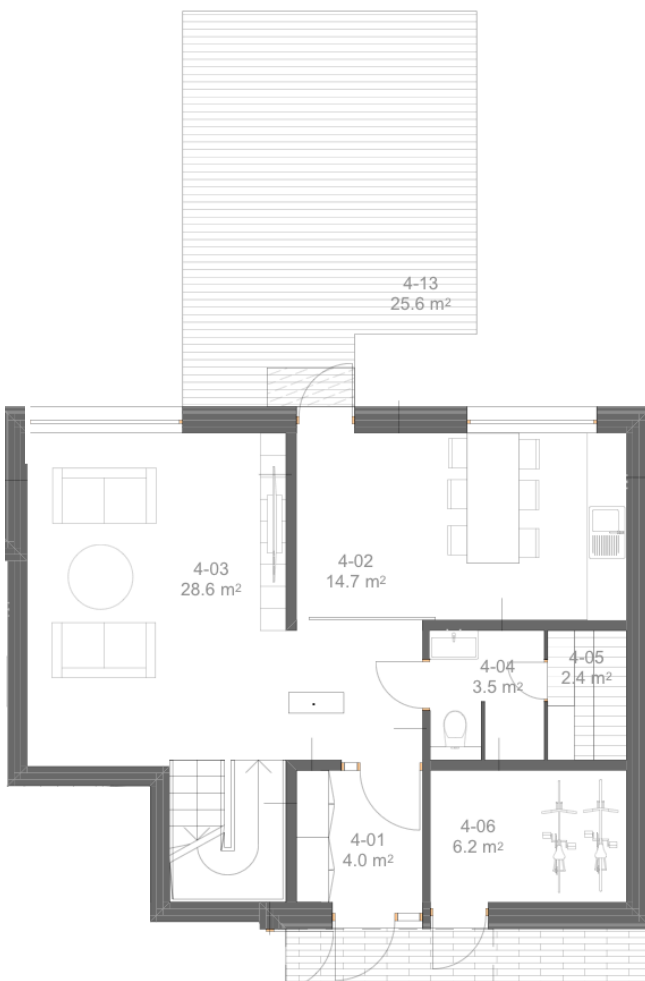

Korter	Üldpind	Toad	Terrass/Rõdu	Kogupind	Autokoht	Hind
4	115.7 m ²	4	28.7 m ²	144.4m ²	2	broneeritud

Korter 4

1. korrus

2. korrus