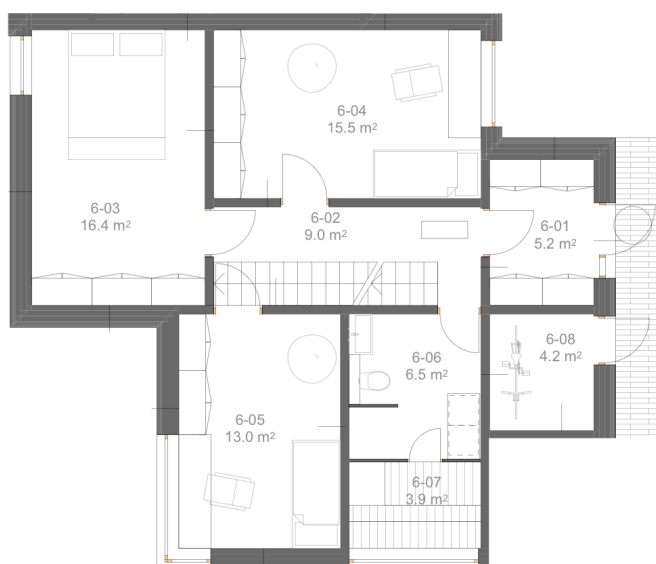

Korter 6

1. korrus