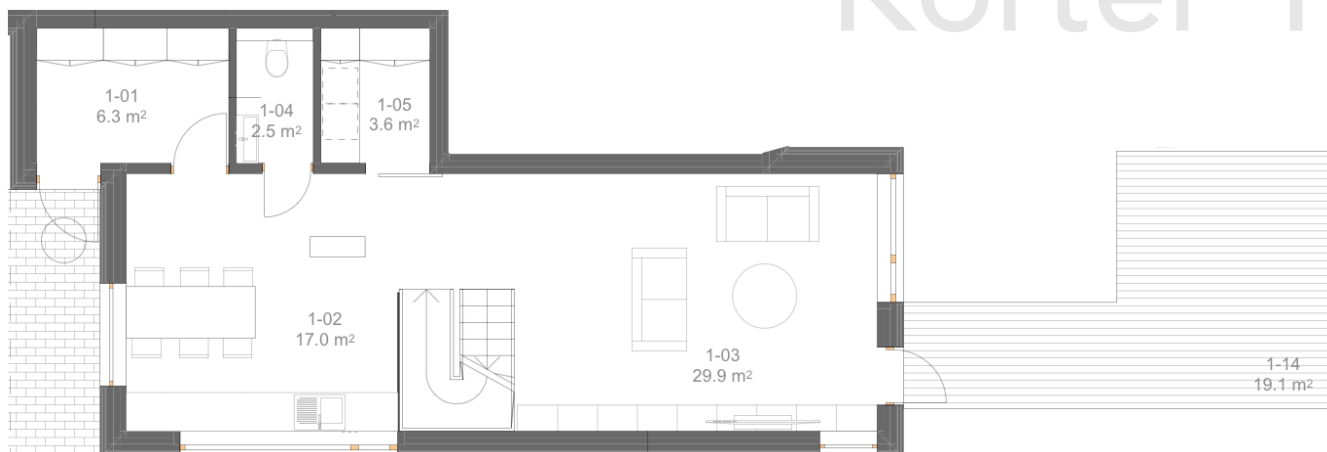

Tammelehe 6 / Korter 1

Korter	Üldpind	Toad	Terrass/Rõdu	Kogupind	Autokoht	Hind
1	121.6 m ²	4	24.5 m ²	146.1 m ²	2	220 000 €

1. korrus

Korter 1

2. korrus

Tammelehe 6 / Korter 1