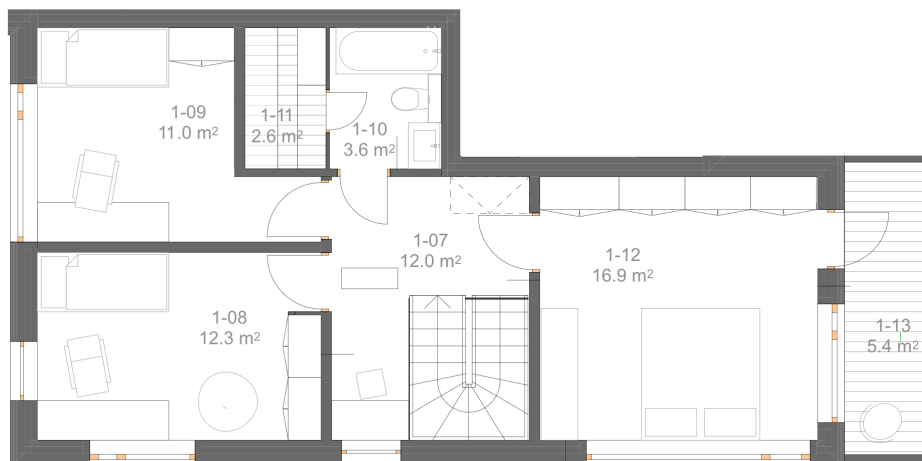

Tammelehe 6 / Korter 1

Korter	Üldpind	Toad	Terrass/Rõdu	Kogupind	Autokoht	Hind
1	121.6 m ²	4	24.5 m ²	146.1 m ²	2	220 000 €

1. korrus

Korter 1

2. korrus

Tammelehe 6 / Korter 1