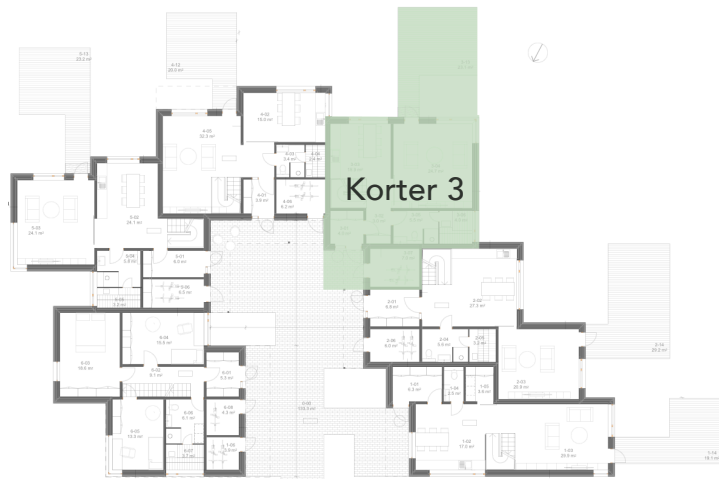

## Tammelehe 6 / Korter 3

Korter	Üldpind	Toad	Terrass/Rõdu	Kogupind	Autokoht	Hind
3	126.7 m <sup>2</sup>	4	23.1 m <sup>2</sup>	149.8 m <sup>2</sup>	2	228 000 €