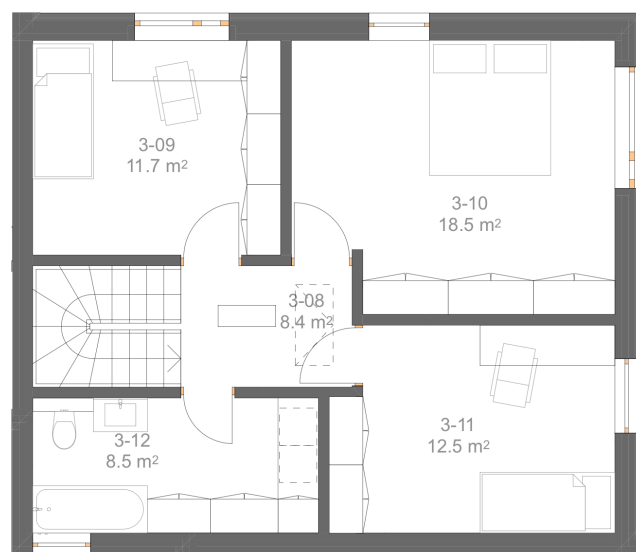

Tammelehe 6 / Korter 3

Korter	Üldpind	Toad	Terrass/Rõdu	Kogupind	Autokoht	Hind
3	126.7 m²	4	23.1 m²	149.8 m²	2	228 000 €

Korter 3

1. korrus

2. korrus

Tammelehe 6 / Korter 3