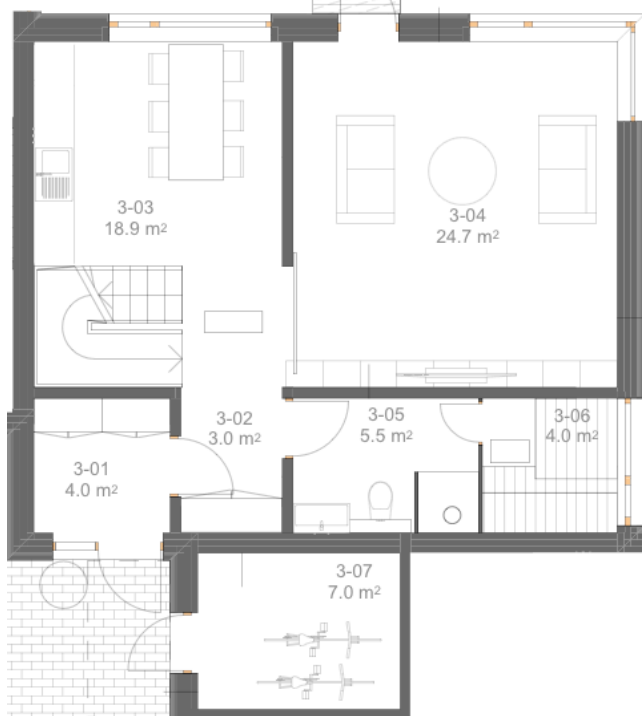

Korter 3

1. korrus