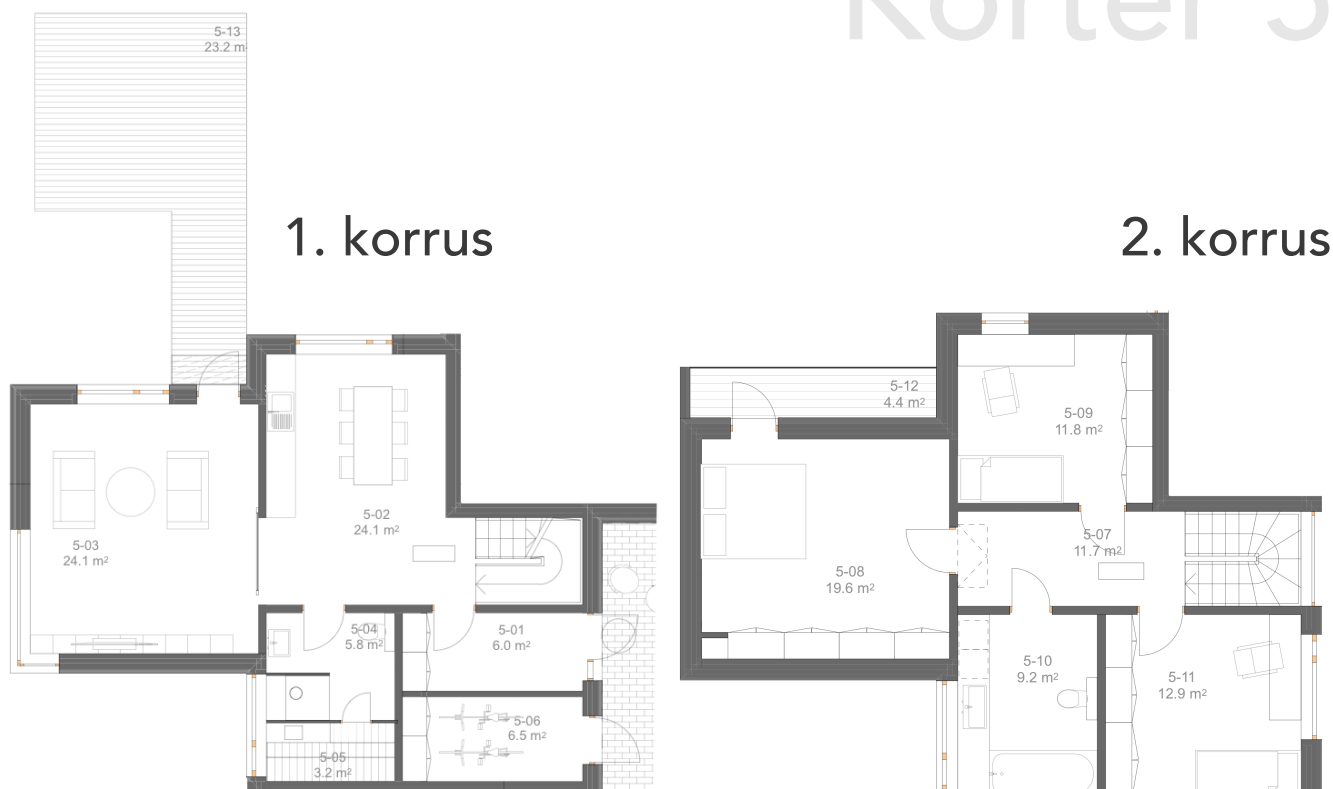

## Tammelehe 6 / Korter 5

Korter	Üldpind	Toad	Terrass/Rõdu	Kogupind	Autokoht	Hind
5	134.9 m <sup>2</sup>	4	27.6 m <sup>2</sup>	162.5 m <sup>2</sup>	2	243 000 €

## Tammelehe 6 / Korter 5