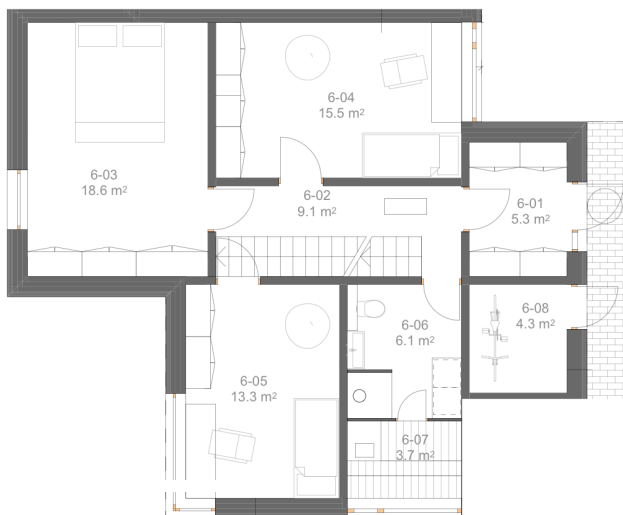

Tammelehe 6 / Korter 6

Korter	Üldpind	Toad	Terrass/Rõdu	Kogupind	Autokoht	Hind
6	123.5 m ²	4	51.9 m ²	175.4 m ²	2	225 000 €

Korter 6

1. korrus

2. korrus