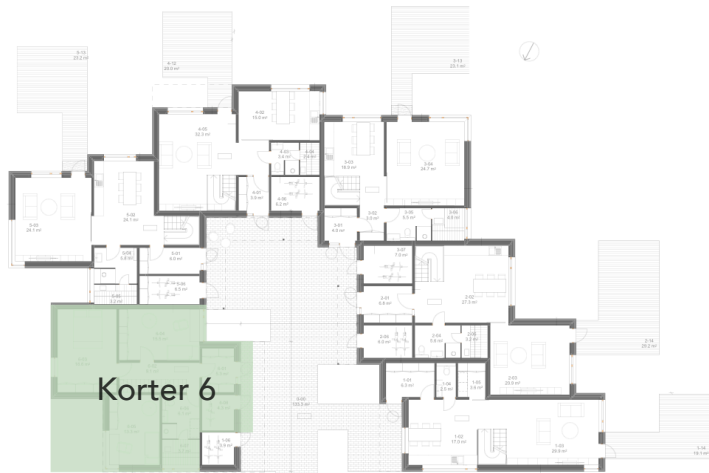

Tammelehe 6 / Korter 6

Korter	Üldpind	Toad	Terrass/Rõdu	Kogupind	Autokoht	Hind
6	123.5 m ²	4	51.9 m ²	175.4 m ²	2	225 000 €

Korter 6

1. korrus

2. korrus